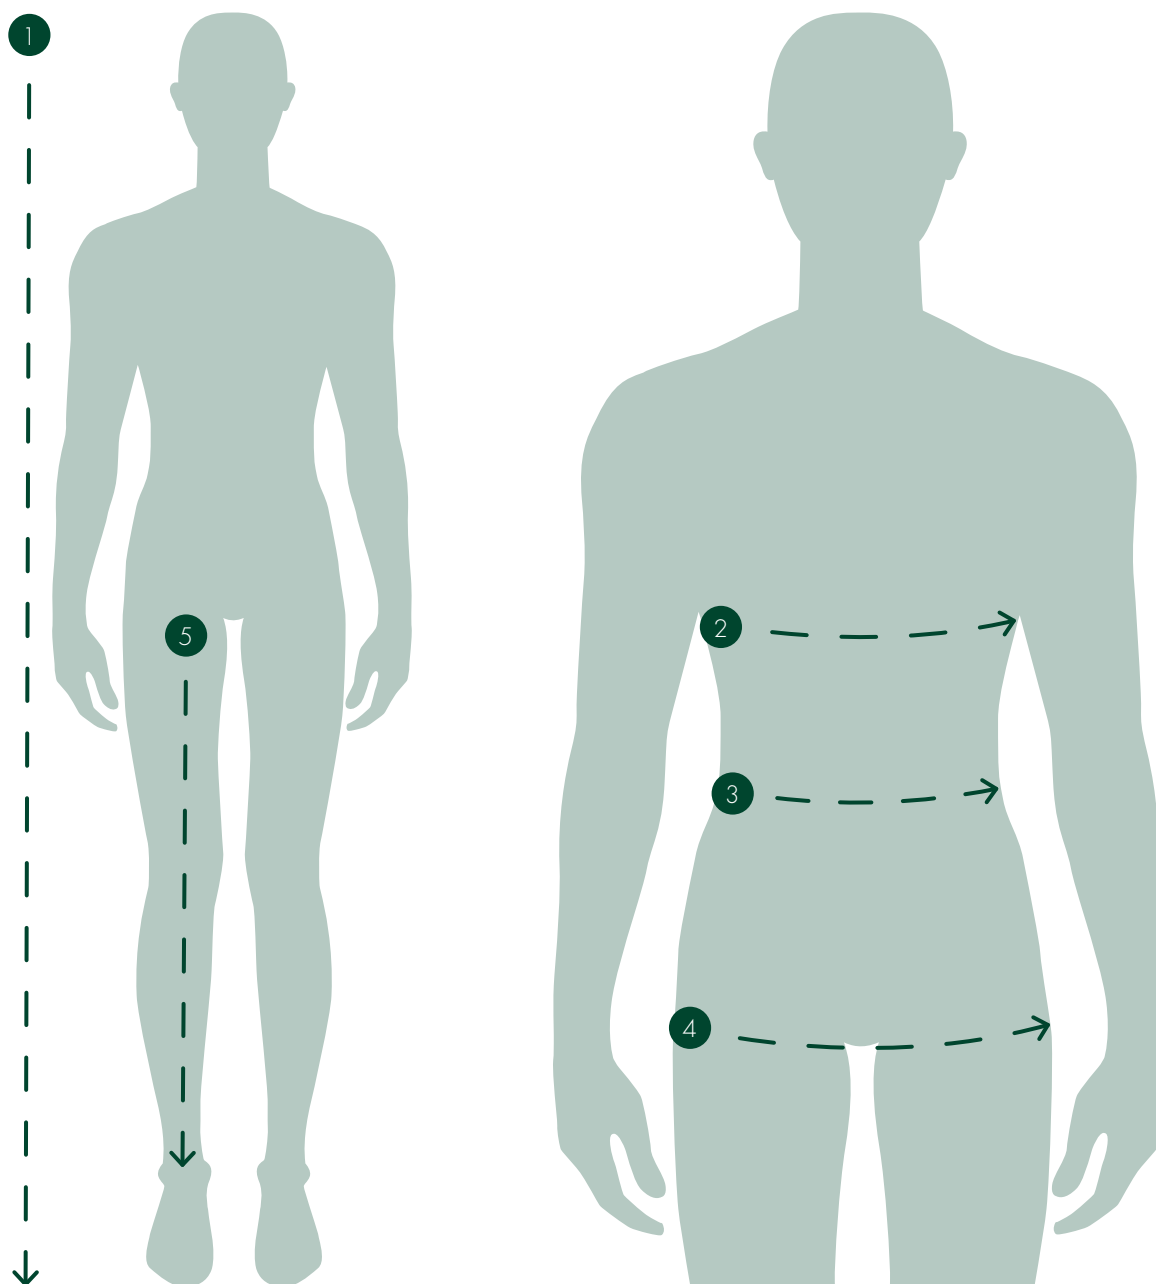

BODY MEASUREMENTS

GEAR MEN

Clothing size	48	50	52	54	56	58	60
Size EU	S	M	L	XL	2XL	3XL	4XL
Size US	XS	S	M	L	XL	2XL	3XL
1 Body height (cm/in)	179/70,5	180/70,9	181/71,3	182/71,7	183/72,0	184/72,4	185/72,8
2 Chest circumference (cm/in)	96/37,8	100/39,4	104/40,9	108/42,5	112/44,1	116/45,7	122/48,0
3 Waist circumference (cm/in)	83/32,7	88/34,6	93/36,6	98/38,6	102/40,2	107/42,1	113/44,5
4 Hip circumference (cm/in)	99/39,0	102/40,2	105/41,3	108/42,5	111/43,7	114/44,9	117/46,1
5 Inner leg length (cm/in)	82,5/32,5	83/32,7	83,5/32,9	84/33,1	84,5/33,3	85/33,5	85,5/33,7

BODY MEASUREMENTS

GEAR WOMEN

Clothing size	34	36	38	40	42	44
Size EU	XS	S	M	L	XL	2XL
Size US	2XS	XS	S	M	L	XL
1 Body height (cm/in)	168/66,1	168/66,1	170/66,9	170/66,9	172/67,7	172/67,7
2 Chest circumference (cm/in)	80/31,5	84/33,1	88/34,6	92/36,2	96/37,8	100/39,4
3 Waist circumference (cm/in)	66/26	69/27,2	72/28,3	76/29,9	80/31,5	85/33,5
4 Hip circumference (cm/in)	89/35	93/36,6	97/38,2	100/39,4	103/40,6	106/41,7
5 Inner leg length (cm/in)	78/30,7	78/30,7	78,5/30,9	78,5/30,9	79/31,1	79/31,1