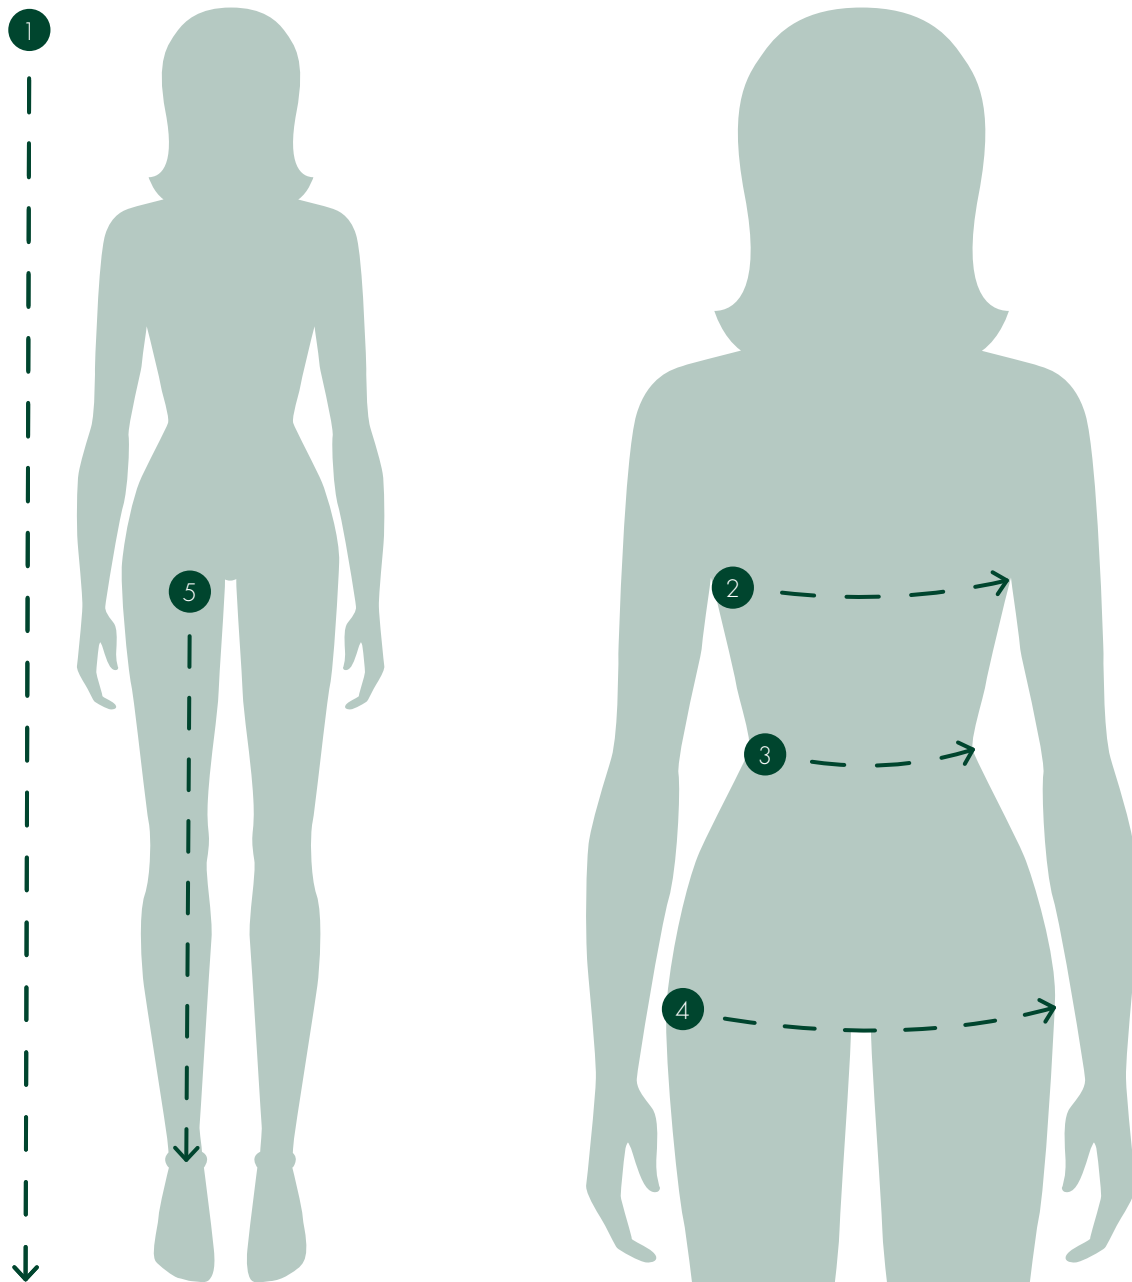

BODY MEASUREMENTS

GEAR MEN

Clothing size	48	50	52	54	56	58	60
Size EU	S	M	L	XL	2XL	3XL	4XL
Size US	XS	S	M	L	XL	2XL	3XL
1 Body height (cm/in)	179/70,5	180/70,9	181/71,3	182/71,7	183/72,0	184/72,4	185/72,8
2 Chest circumference (cm/in)	96/37,8	100/39,4	104/40,9	108/42,5	112/44,1	116/45,7	122/48,0
3 Waist circumference (cm/in)	83/32,7	88/34,6	93/36,6	98/38,6	102/40,2	107/42,1	113/44,5
4 Hip circumference (cm/in)	99/39,0	102/40,2	105/41,3	108/42,5	111/43,7	114/44,9	117/46,1
5 Inner leg length (cm/in)	82,5/32,5	83/32,7	83,5/32,9	84/33,1	84,5/33,3	85/33,5	85,5/33,7

BODY MEASUREMENTS

GEAR WOMEN

Clothing size	34	36	38	40	42	44
Size EU	XS	S	M	L	XL	2XL
Size US	2XS	XS	S	M	L	XL
1 Body height (cm/in)	168/66,1	168/66,1	170/66,9	170/66,9	172/67,7	172/67,7
2 Chest circumference (cm/in)	80/31,5	84/33,1	88/34,6	92/36,2	96/37,8	100/39,4
3 Waist circumference (cm/in)	66/26	69/27,2	72/28,3	76/29,9	80/31,5	85/33,5
4 Hip circumference (cm/in)	89/35	93/36,6	97/38,2	100/39,4	103/40,6	106/41,7
5 Inner leg length (cm/in)	78/30,7	78/30,7	78,5/30,9	78,5/30,9	79/31,1	79/31,1